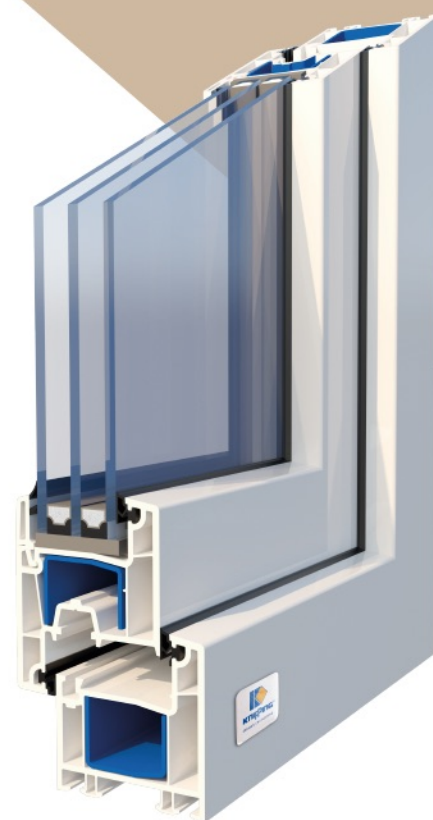

**книппинг®**

GERMAN ENGINEERING

**Хорошо  
Надёжно  
Для людей**

**KNIPPING\_Standart  
58 mm**

Стандарт качественных окон

Монтажная ширина	58 мм
Количество внутренних камер	3
Максимальная толщина стеклопакета	32 мм
Максимальный размер створки окна	150 см × 125 см
Сопrotивление теплопередаче	0,70 м <sup>2</sup> °C/Вт

- ◆ **Сохранение тепла**  
Системы KNIPPING разработаны с учетом особенностей российского климата.
- ◆ **Защита от шума**  
Окна KNIPPING позволят наслаждаться долгожданной тишиной и спокойствием у себя дома.
- ◆ **Здоровый микроклимат**  
Окна KNIPPING позволяют использовать приточные клапаны, которые способны создать оптимальный микроклимат в доме.
- ◆ **Европейское качество**  
Европейское качество сырья и производства, обеспечивающие устойчивость к УФ-излучению и атмосферным явлениям – залог безопасной эксплуатации окна и сохранения белизны профиля до 40 лет.
- ◆ **Выгодное решение**  
Продуманная логистика и новейшие технологии делают окна KNIPPING уникальным продуктом для тех, кто ценит качество и практичность.